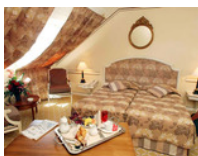

Hôtel NH Rex **** sup.

Avenue Wendt 42-44 - 1203 Genève
Tél. : +41 (0)22 544 74 44
Fax : +41 (0)22 544 74 99
E-mail : nhrex@nh-hotels.com
Site Web : <http://www.nh-hotels.fr/nh/fr/hotels> / suisse/geneve/nh-rex.html

[En savoir plus »](#)

[Réservation avec code client : 3570721/1167185](#)

[Plan d'accès](#)

**Chambre une ou deux
personnes à partir de:**
Standard: 155 CHF

[Tarifs](#) (150 Ko,)